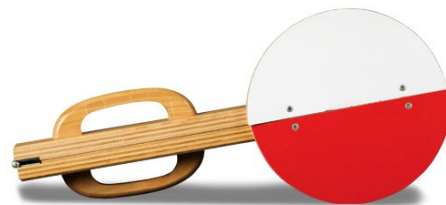

Sportastic™ Startklappe

Gute Schallwirkung und sehr große Sichtfläche

Startklappe mit guter Schallwirkung und sehr große Sichtfläche. Die Verwendung der Startklappe ermöglicht Ihnen ein absolut zeitgenaues Stoppen bei allen Läufen. Deshalb sollte sie in keinem Verein und keiner Schule fehlen.

Details:

- Gute Schallwirkung
- Sehr große Sichtfläche
- Absolut zeitgenaues Stoppen
- Stabile konstruktion

High Acoustic and visible Area

Erweitere Sichtflächen und eine hohe Schallwirkung für bestes, zeitgenaues Stoppen bei allen Läufen.

- Gewicht:** 1200 g
- Maße:** 50 x 20 x 8 cm
- Material:** Holz / Kunststoff

Produktdaten

Der Preis versteht sich inklusive der gesetzlich vorgeschriebenen Mehrwertsteuer.

Artikelname: Startklappe
ArtikelNr.: 2390