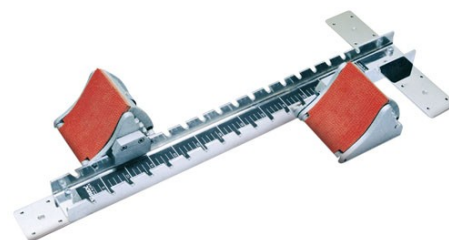

Sportastic™ Startblock Mark1

IAAF Startmaschine für den Profieinsatz

Wettkampfstartmaschine mit IAAF Zertifizierung. 75 mm Aluminium Führung aus einem Teil mit Dornen zur Fixierung. Verstellbarer Anstellwinkel für einen universellen Einsatzbereich.

Details:

- Verstellbarer Anstellwinkel
- IAAF Zertifizierung
- 75 mm Aluminiumführung
- Rutschfeste Startblöcke
- Dorne zur Fixierung

IAAF Certified

Professioneller Startblock mit der höchsten Auszeichnung der International Association of Athletics Federations.

Gewicht: 6 kg

Maße: 90 x 28 x 10 cm

Material: Aluminium

Produktdaten

Der Preis versteht sich inklusive der gesetzlich vorgeschriebenen Mehrwertsteuer.

Artikelname: Startblock Mark1

ArtikelNr.: 2334

Preis: € 180,00