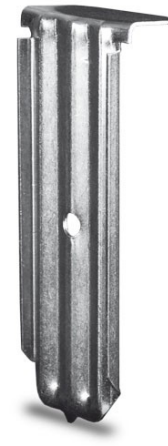

## Geniala Befestigungskeil

Befestigungskeil mit hochwertiger Oberfläche

Verbindungskeil zwischen Tennislinie und Bodenrohr aus hochwertigem Stahl mit einer hochwertig verzinkten Oberfläche. Die spezielle Form des Keils hält die Linie fest in der Tennisdecke und ist durch die behandelte Oberfläche absolut witterungsbeständig.

**Gewicht:** 150 Gramm**Material:** Qualitätsstahl**Produktdaten**

Der Preis versteht sich inklusive der gesetzlich vorgeschriebenen Mehrwertsteuer.

Artikelname: Geniala Befestigungskeil

ArtikelNr.: 8559 011 001