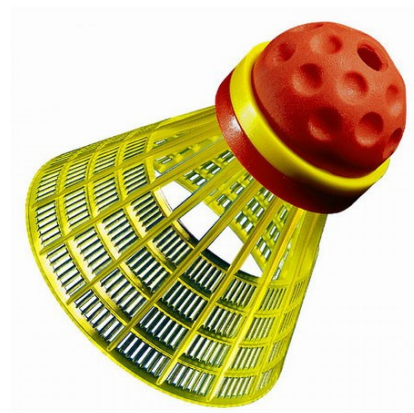

Speedminton GmbH™

Match Tube

Stabile Speedertube mit 5 Match Speedern

Der Matchspeeder ist für das Spiel auf Distanzen zwischen 15 und 23 Metern konstruiert und ist damit bestens für den Wettkampf geeignet. Sollte böiger Wind wehen, so kann der Matchspeeder zusätzlich mit einem Windring beschwert werden. Set besteht aus 5 Match Speedern und 2 Windringen.

Details:

- Optimal sichtbar
- Distanzen zwischen 15 und 23 Metern
- Mit Windringen beschwerbar
- Auch im Wind einsetzbar

Guaranteed Original Speedminton

Dieses Produkt ist ein Originalprodukt der Speedminton GmbH, steht für höchste Qualität und lange Lebensdauer.

Gewicht: 250 g (Set)

Material: Spezial-PVC

Produktdaten

Der Preis versteht sich inklusive der gesetzlich vorgeschriebenen Mehrwertsteuer.

Artikelname: Match Tube

ArtikelNr.: 4258-MAT

Preis: € 16,00

Sicher einkaufen